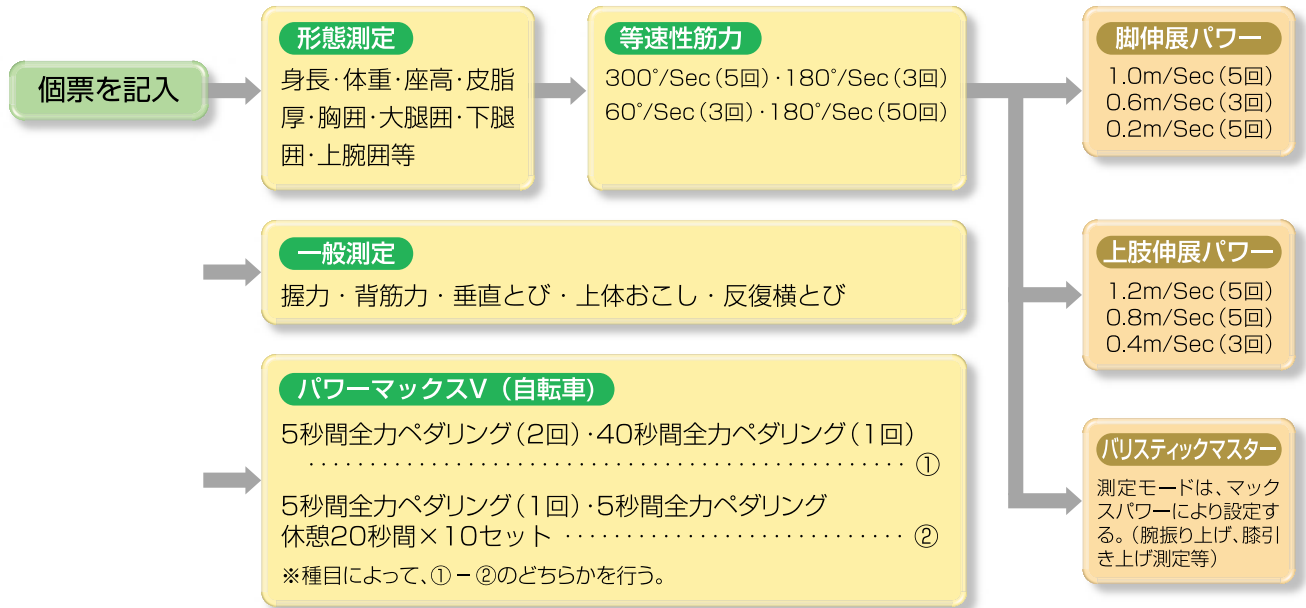

専門測定の概要

筋系（筋力・パワー）

呼吸循環器系

動作分析（高速度カメラ・筋電図）