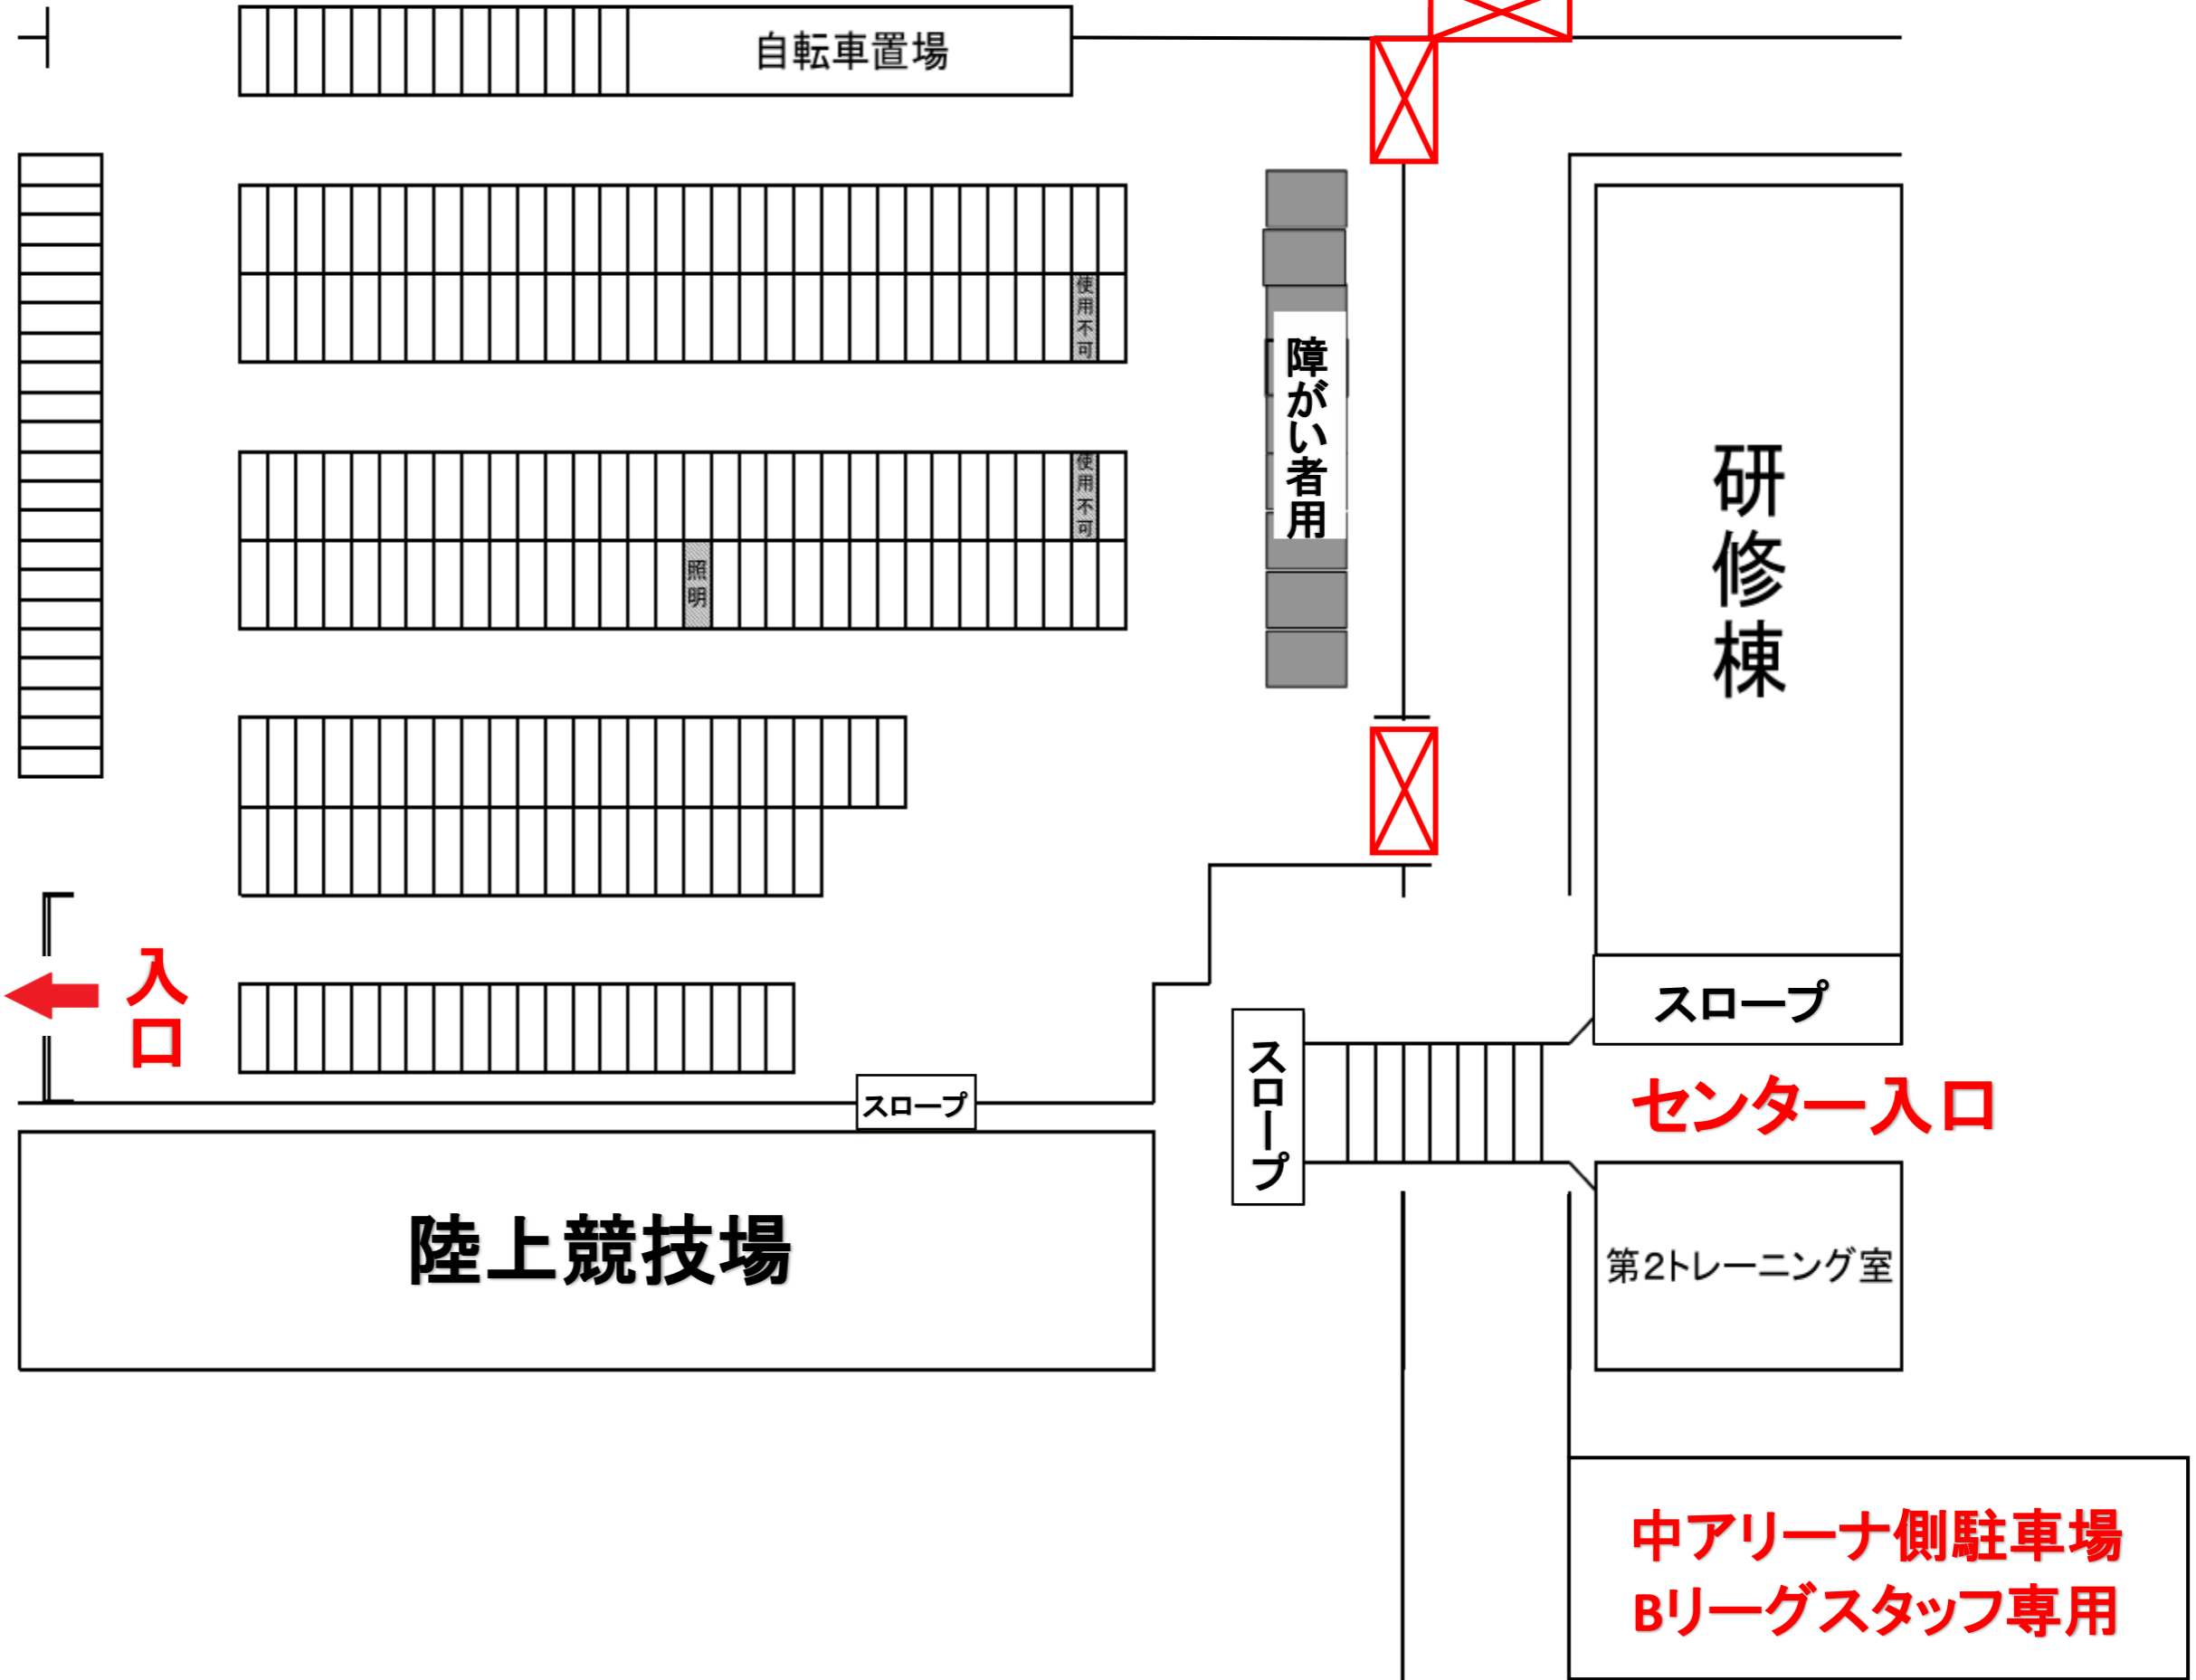

当センターご利用のお客様へ

下記の日程でBリーグ(富山グラウジーズホームゲーム)が開催される為、駐車場が一部制限される予定です。

当センターをご利用の方は、北側駐車場の「**お祭り広場**」に駐車をお願いいたします。

ご迷惑をお掛けしますが、ご理解の程お願いいたします。

R8	4月	1日(水)
		15日(水)
		18日(土)～19日(日)

↓ 駐車場入口

「お祭り広場」
一般利用者駐車場

↓ 河川敷